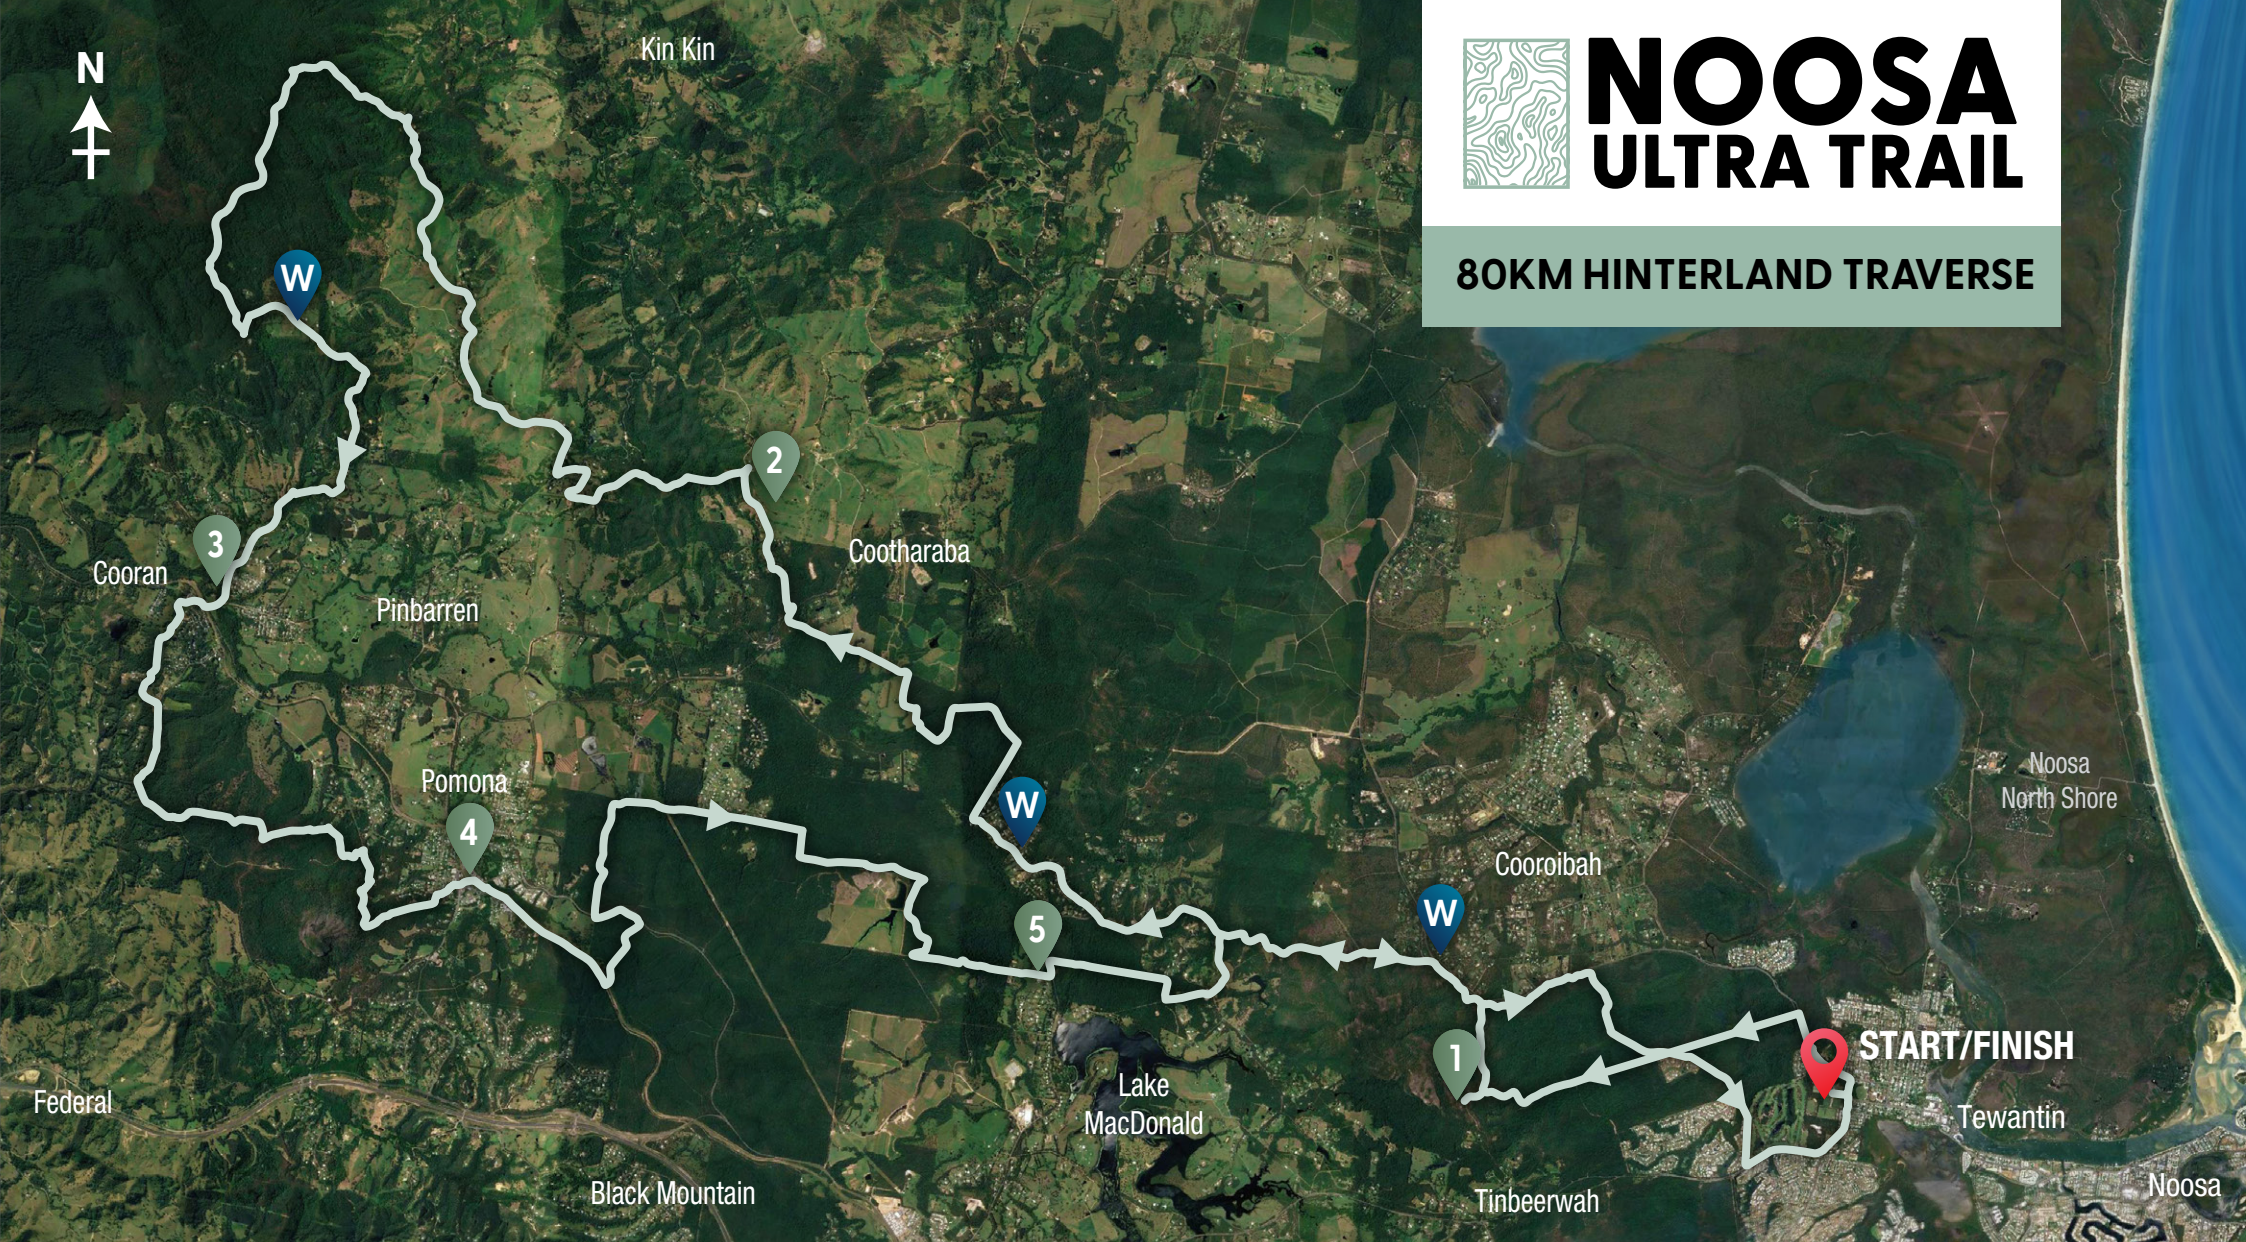

# NOOSA ULTRA TRAIL

## 80KM HINTERLAND TRAVERSE

### 1 CHECKPOINTS

- 1 - Mt Tinbeerwah 6km
- 2 - Twin Hill Views 23km
- 3 - Cooran 44km
- 4 - Pomona 53km
- 5 - Lake MacDonal 67km

### W WATER

- 1 - 15km
- 2 - 38km
- 3 - 73km